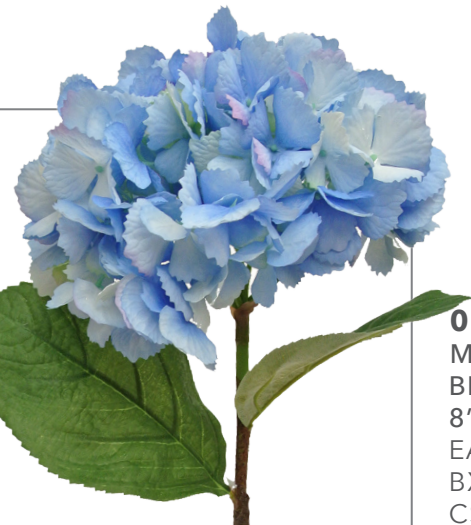

023914CRW
 LARGE CHARLOTTE ROSE
 CREAM/WHITE
 4.5" X 26"
 EA |\$9.70
 BX 12|\$116.36
 CS 48|\$465.44

Roses

023918CRW
 MOPHEAD HYDRANGEA
 CREAM / WHITE
 8" X 25"
 EA |\$9.18
 BX 12|\$110.24
 CS 48|\$440.96

023918PLV
 MOPHEAD HYDRANGEA
 PURPLE/ LAVENDER
 8" X 25"
 EA |\$9.18
 BX 12|\$110.24
 CS 48|\$440.96

023956GRN
 GARDEN HYDRANGEA
 GREEN
 18.5"
 EA |\$6.30
 BX 12|\$75.48
 CS 48|\$301.92

023918PNK
 MOPHEAD HYDRANGEA
 PINK
 8" X 25"
 EA |\$9.18
 BX 12|\$110.24
 CS 48|\$440.96

023956CRW
 GARDEN HYDRANGEA
 CREAM/WHITE
 18.5"
 EA |\$6.30
 BX 12|\$75.48
 CS 48|\$301.92

023918BLU
 MOPHEAD HYDRANGEA
 BLUE
 8" X 25"
 EA |\$9.18
 BX 12|\$110.24
 CS 48|\$440.96

023918GRN
 MOPHEAD HYDRANGEA
 GREEN
 8" X 25"
 EA |\$9.18
 BX 12|\$110.24
 CS 48|\$440.96