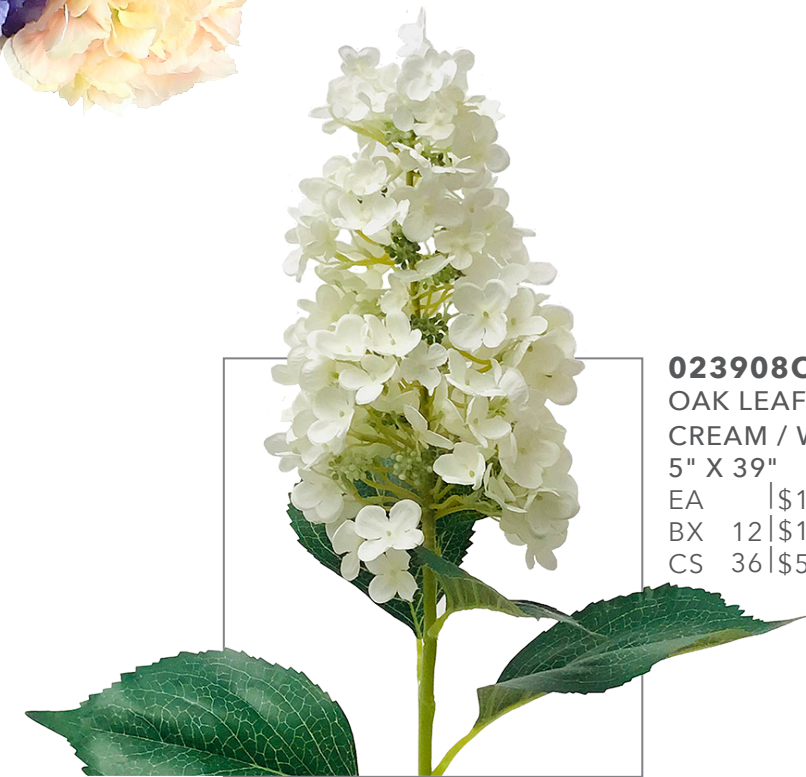

023918PLV
 MOPHEAD HYDRANGEA
 PURPLE/ LAVENDER
 8" X 25"
 EA |\$9.18
 BX 12|\$110.24
 CS 48|\$440.96

023956GRN
 GARDEN HYDRANGEA
 GREEN
 18.5"
 EA |\$6.30
 BX 12|\$75.48
 CS 48|\$301.92

023918PNK
 MOPHEAD HYDRANGEA
 PINK
 8" X 25"
 EA |\$9.18
 BX 12|\$110.24
 CS 48|\$440.96

023956CRW
 GARDEN HYDRANGEA
 CREAM/WHITE
 18.5"
 EA |\$6.30
 BX 12|\$75.48
 CS 48|\$301.92

023918BLU
 MOPHEAD HYDRANGEA
 BLUE
 8" X 25"
 EA |\$9.18
 BX 12|\$110.24
 CS 48|\$440.96

023918GRN
 MOPHEAD HYDRANGEA
 GREEN
 8" X 25"
 EA |\$9.18
 BX 12|\$110.24
 CS 48|\$440.96